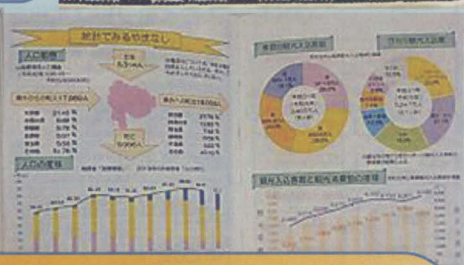

2021年版やまなし県民手帳

2020年10月26日（月）発売

オリジナルシール

着せかえ版（4種類の表紙に入れかえられる）
 オリジナルシール付き！（着せかえ版のみ）
■価格600円（税込）

サイズは3タイプ共通
 82mm×145mm

プレミアム版
 限定1,000部！！
 表紙は郡内織物で宝石の
 カット面をモチーフにした
 新デザイン！！
■価格1,000円（税込）

従来版
■価格600円（税込）

カレンダーの体裁が新しくなりました！
 メモスペースが増量！
 統計情報、山梨の情報が満載！
 あると便利な郵便料金表や路線図も掲載！