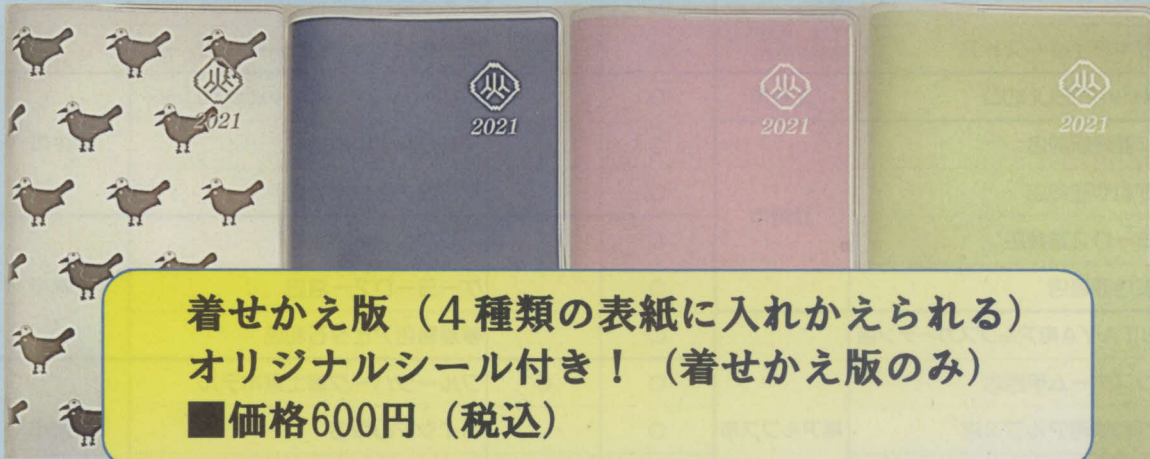

2021年版やまなし県民手帳

2020年10月26日（月）発売

オリジナルシール

着せかえ版（4種類の表紙に入れかえられる）
 オリジナルシール付き！（着せかえ版のみ）
■価格600円（税込）

サイズは3タイプ共通
 82mm×145mm

プレミアム版
 限定1,000部！！
 表紙は郡内織物で宝石の
 カット面をモチーフにした
 新デザイン！！
■価格1,000円（税込）

従来版
■価格600円（税込）

カレンダーの体裁が新しくなりました！
 メモスペースが増量！
 統計情報、山梨の情報が満載！
 あると便利な郵便料金表や路線図も掲載！