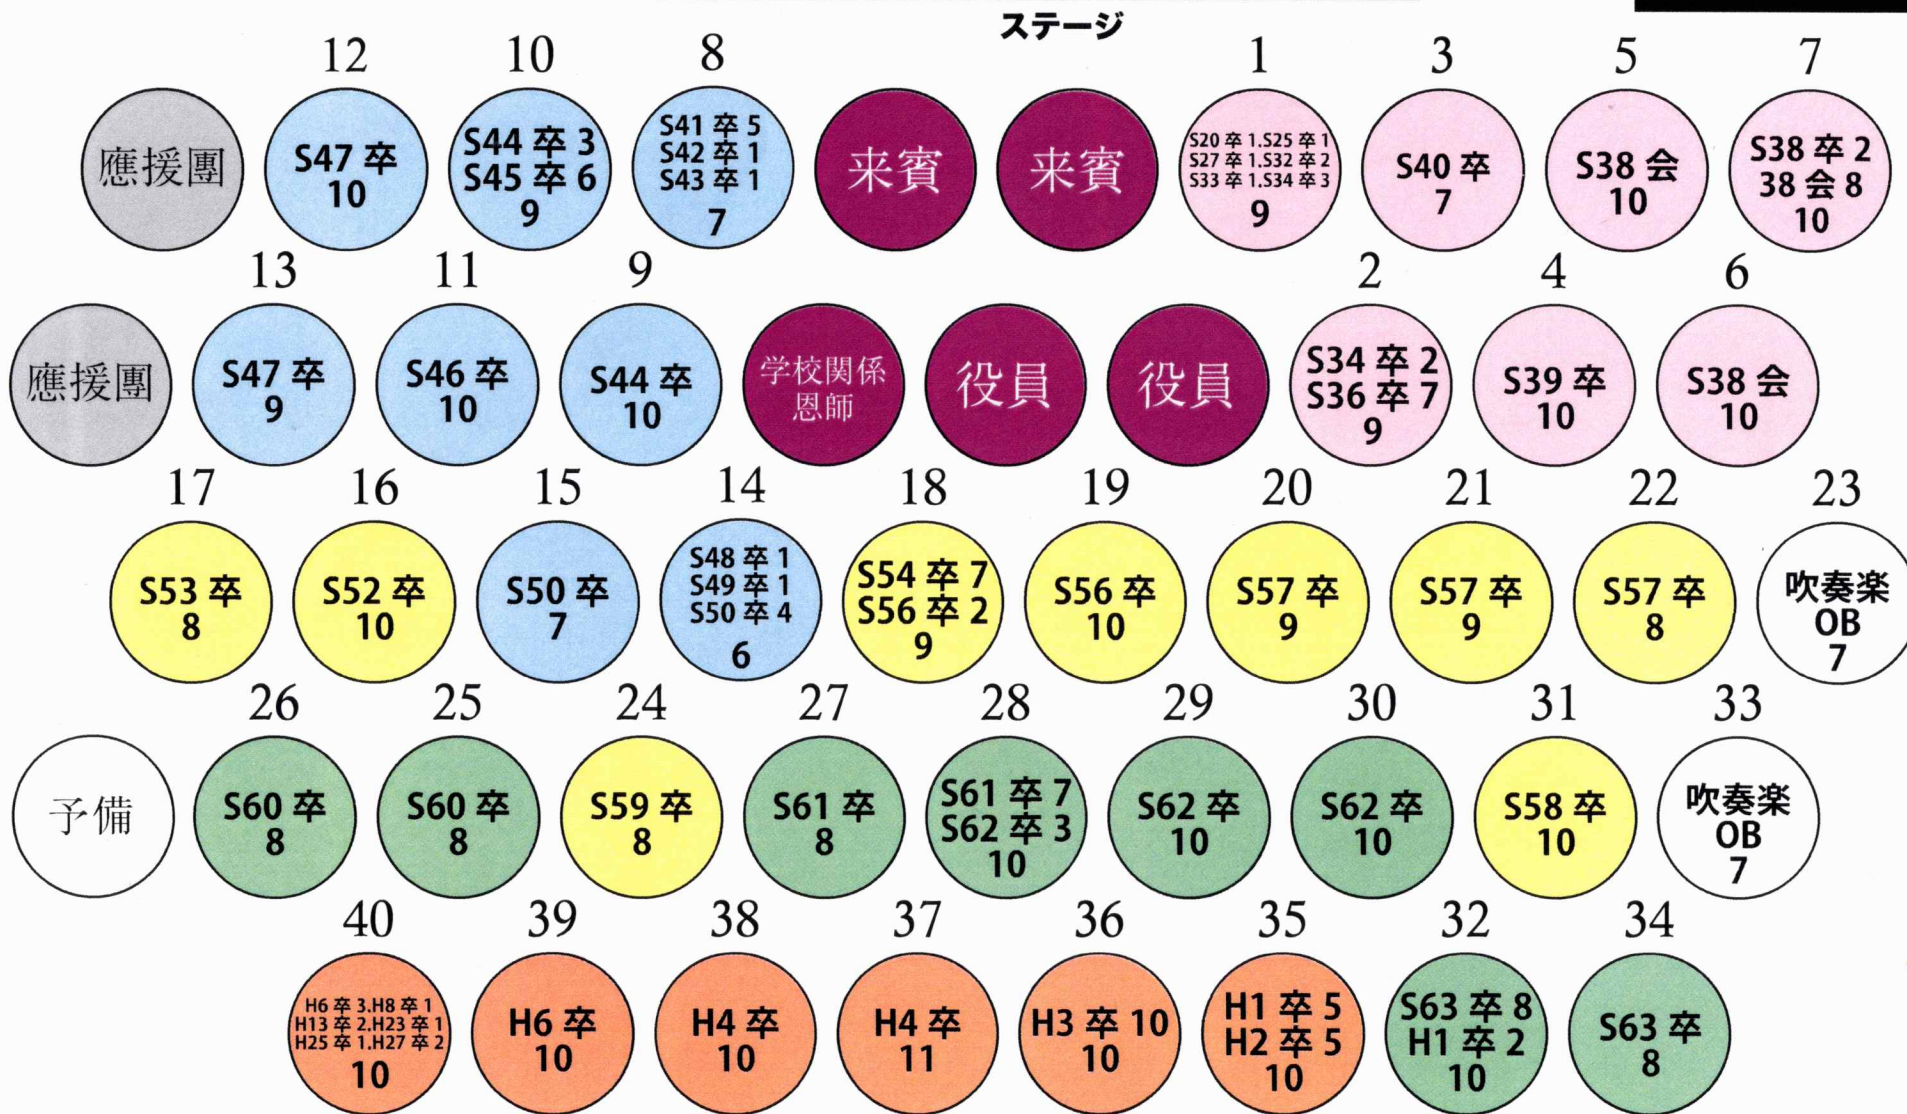

146 甲府中学 同窓会 懇親会 席次表  
第6期 甲府一高

挨拶・應援團演舞

司会・音響

吹奏楽  
ステージ

※不明点あればお近くの当番幹事（はっぴ着用）にお声がけください

# 来賓・招待客席 席次