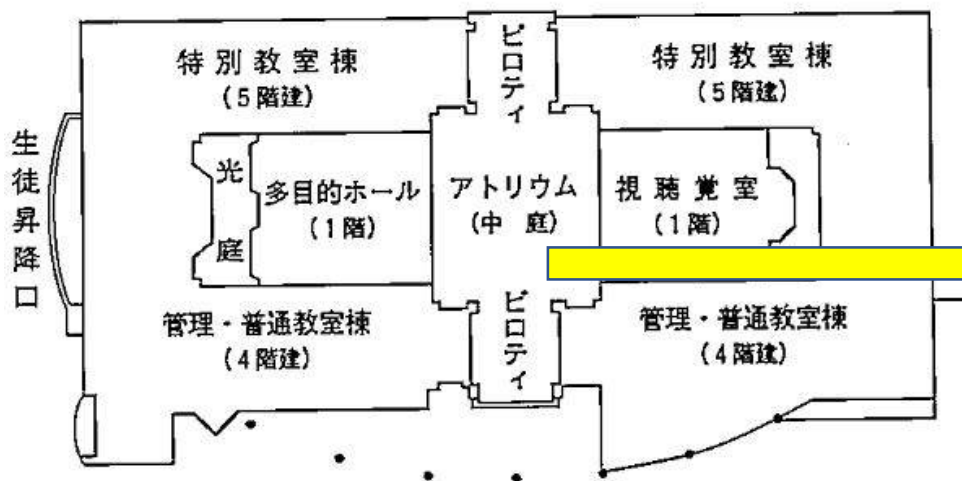

・ 1993年新校舎竣工時のアトリウム(中庭)のタイル画が、2010年校章に変わった

アトリウム 竣工式のお披露目では校章をモチーフにしたデザイン