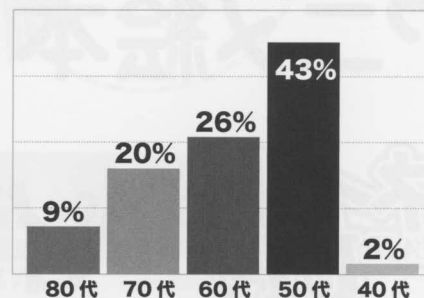

平成卒の甲府一高卒業生へ

誇れる甲府一高OBとして、進んで東京同窓会に参加しよう！

平成の種プロジェクト

10年前との年代構成比較

年齢層	平成17年		平成26年	
	参加人数	構成比率	参加人数	構成比率
80代	11	2%	50	9%
70代	48	11%	114	20%
60代	132	29%	147	26%
50代	215	48%	249	43%
40代	46	10%	12	2%
総合計	452	100%	572	100%

平成17年

平成26年

東京同窓会会員の年代別構成率が、この10年で大きく変化！
80代→5倍、70代→2倍、70代以上→2.4倍に増加
一方、次世代を担う40代以下は5分の1に激減！

当番幹事である昭和52年卒は、平成卒の卒業生の東京同窓会参加がほとんど無いことに、今後の東京同窓会運営を含め、非常に危機意識を持っています。私達も一生懸命声かけをしましたが・・・
そこで、こんなことを考えてみました。

- ① 皆さんの知り合いの平成卒業生を同窓会に誘っていただこう。
- ② 若い卒業生が参加しやすい同窓会にしていこう。