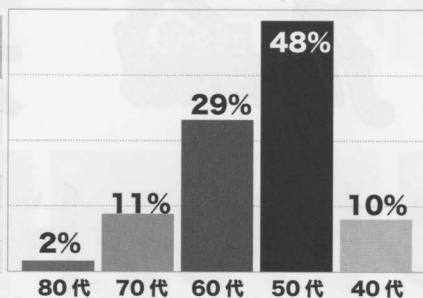

平成卒の甲府一高卒業生へ

誇れる甲府一高OBとして、進んで東京同窓会に参加しよう！

平成の種プロジェクト

10年前との年代構成比較

年齢層	平成17年		平成26年	
	参加人数	構成比率	参加人数	構成比率
80代	11	2%	50	9%
70代	48	11%	114	20%
60代	132	29%	147	26%
50代	215	48%	249	43%
40代	46	10%	12	2%
総合計	452	100%	572	100%

平成17年

平成26年

東京同窓会会員の年代別構成率が、この10年で大きく変化！
80代→5倍、70代→2倍、70代以上→2.4倍に増加
一方、次世代を担う40代以下は5分の1に激減！

当番幹事である昭和52年卒は、平成卒の卒業生の東京同窓会参加がほとんど無いことに、今後の東京同窓会運営を含め、非常に危機意識を持っています。私達も一生懸命声かけをしましたが・・・
そこで、こんなことを考えてみました。

- ① 皆さんの知り合いの平成卒業生を同窓会に誘っていただこう。
- ② 若い卒業生が参加しやすい同窓会にしていこう。