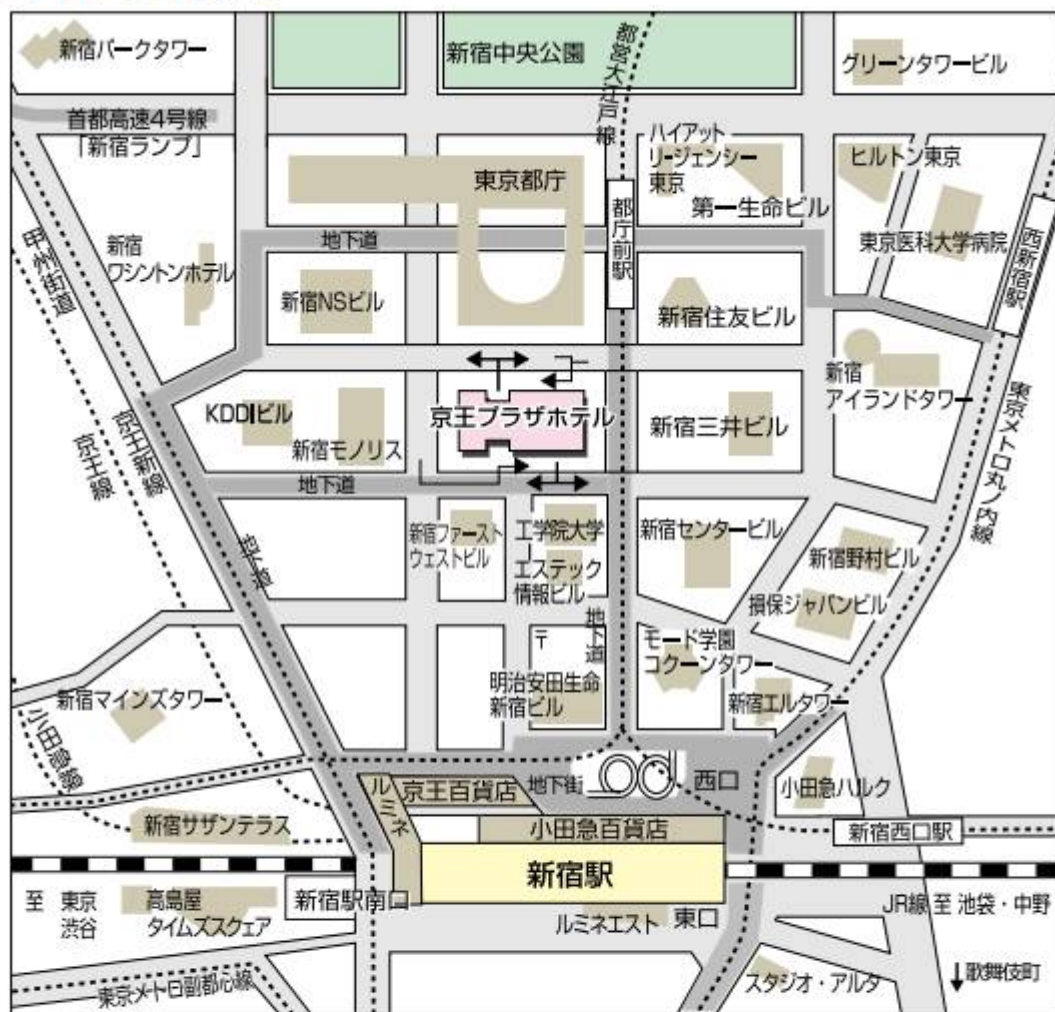

【ホテル周辺地図】

● 新宿駅西口より徒歩

約5分（JR・京王線・小田急線・地下鉄）
新宿駅西口より都庁方面への連絡地下道を
まっすぐ5分ほどお進みください。地下道を出てすぐ左側にホテルがございます。

● 都営大江戸線都庁前駅より徒歩

地下道B1出口よりすぐ
改札を出てJR新宿駅方面に進み、
B1出口階段を上がってすぐ右側に
ホテルがございます。

受付は「本館5階」コンコードボールルーム前

総会は「南館3階」グレースルーム